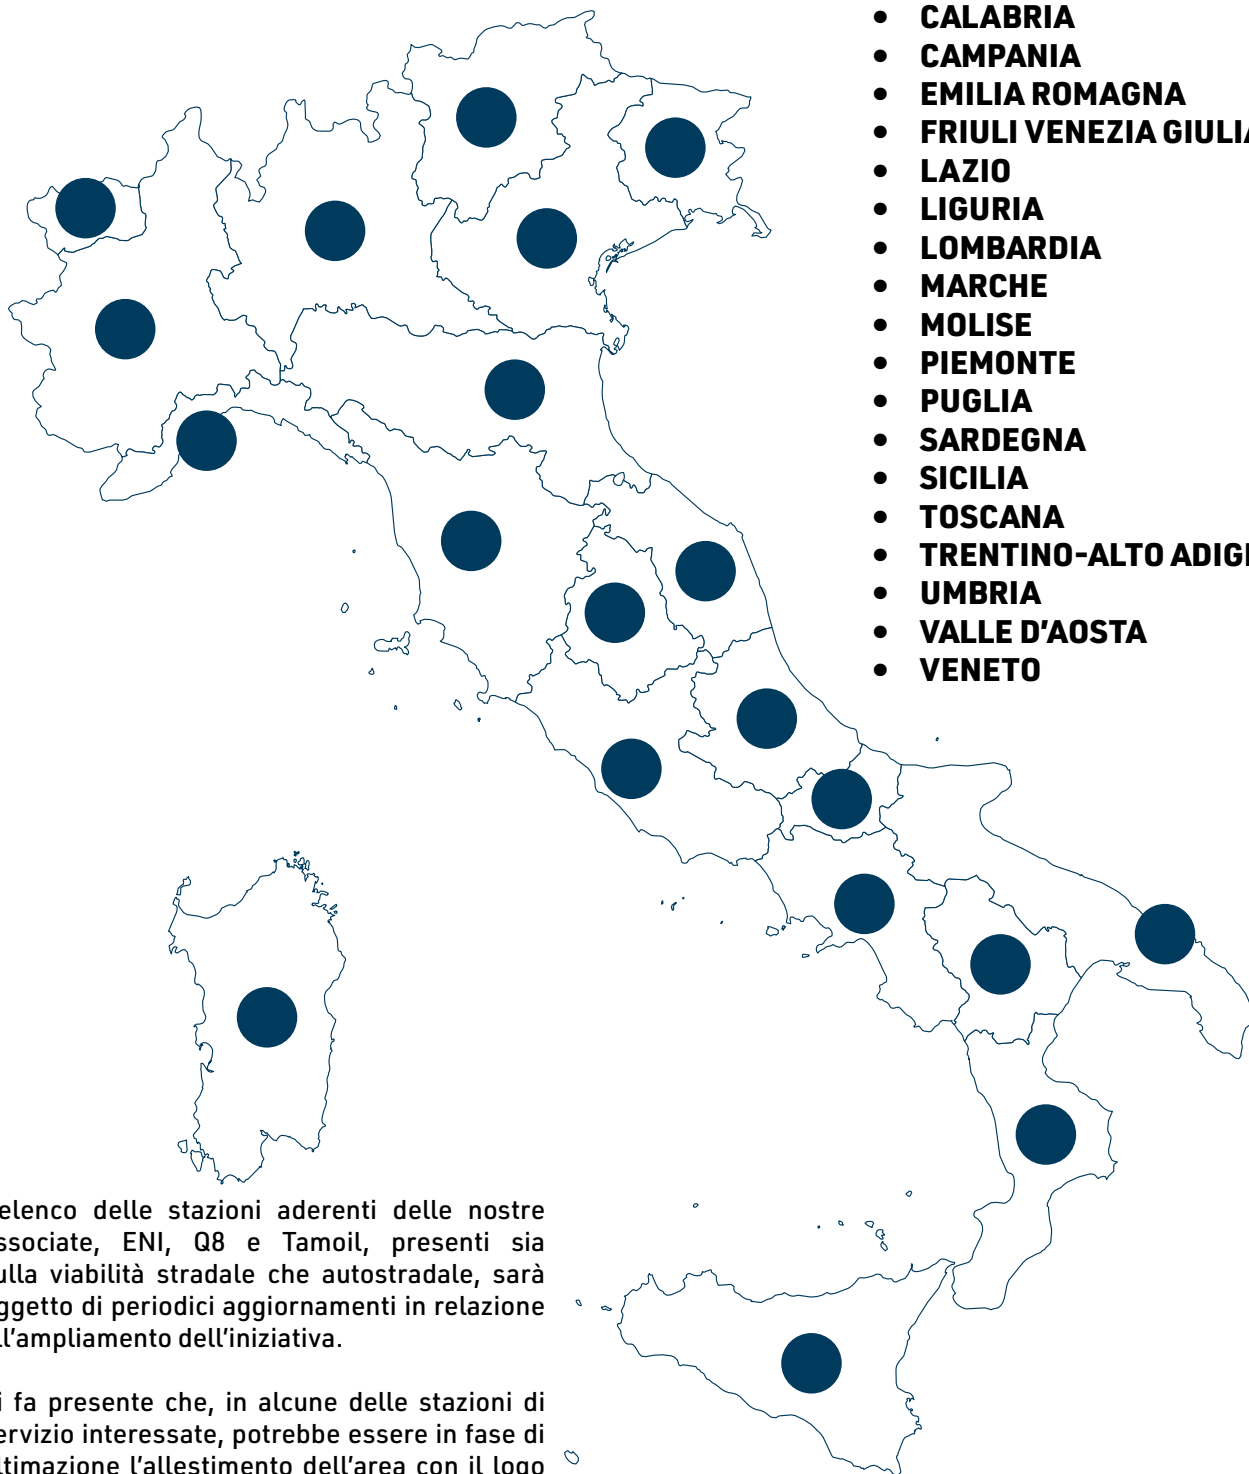

Elenco degli impianti aderenti all'iniziativa
(aggiornato al 9/11/2022)

ELENCO REGIONI ITALIANE

- **ABRUZZO**
- **BASILICATA**
- **CALABRIA**
- **CAMPANIA**
- **EMILIA ROMAGNA**
- **FRIULI VENEZIA GIULIA**
- **LAZIO**
- **LIGURIA**
- **LOMBARDIA**
- **MARCHE**
- **MOLISE**
- **PIEMONTE**
- **PUGLIA**
- **SARDEGNA**
- **SICILIA**
- **TOSCANA**
- **TRENTINO-ALTO ADIGE**
- **UMBRIA**
- **VALLE D'AOSTA**
- **VENETO**

ABRUZZO

L'AQUILA

CHIETI

PESCARA

TERAMO

ELENCO REGIONI [^](#)

BASILICATA

MATERA

CAMPANIA

AVELLINO

BENEVENTO

CASERTA

NAPOLI

SALERNO

ELENCO REGIONI [^](#)

EMILIA ROMAGNA

GENOVA

IMPERIA

LA SPEZIA

SAVONA

ELENCO REGIONI [^](#)

LOMBARDIA

BERGAMO

BRESCIA