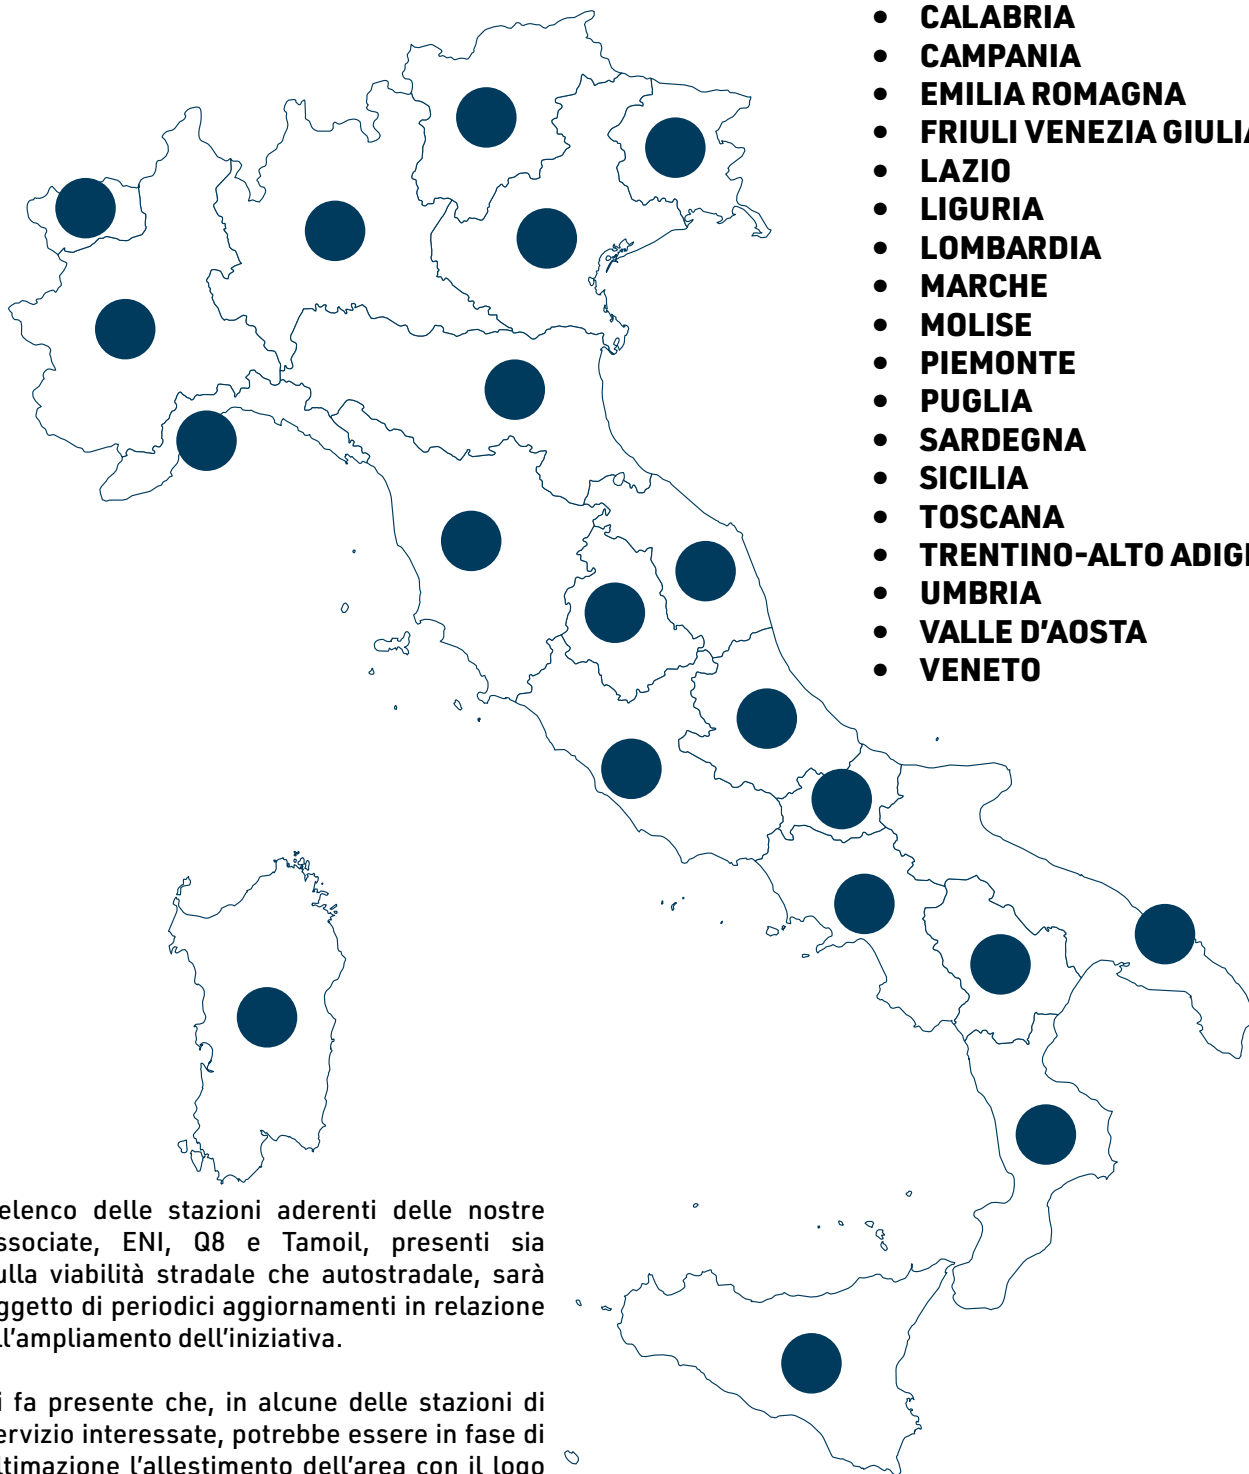

SELF
per tutti

un'iniziativa congiunta di:

FAIP ente
Federazione
Associazioni
Italiane
Peraletraslegici **UNEM**
unione energie per la mobilità

con

Elenco degli impianti aderenti all'iniziativa
(aggiornato al 9/11/2022)

ELENCO REGIONI ITALIANE

- **ABRUZZO**
- **BASILICATA**
- **CALABRIA**
- **CAMPANIA**
- **EMILIA ROMAGNA**
- **FRIULI VENEZIA GIULIA**
- **LAZIO**
- **LIGURIA**
- **LOMBARDIA**
- **MARCHE**
- **MOLISE**
- **PIEMONTE**
- **PUGLIA**
- **SARDEGNA**
- **SICILIA**
- **TOSCANA**
- **TRENTINO-ALTO ADIGE**
- **UMBRIA**
- **VALLE D'AOSTA**
- **VENETO**

ABRUZZO

L'AQUILA

CHIETI

PESCARA

TERAMO

ELENCO REGIONI [^](#)

BASILICATA

MATERA

GENOVA

IMPERIA

LA SPEZIA

SAVONA

ELENCO REGIONI [^](#)

LOMBARDIA

BERGAMO

BRESCIA